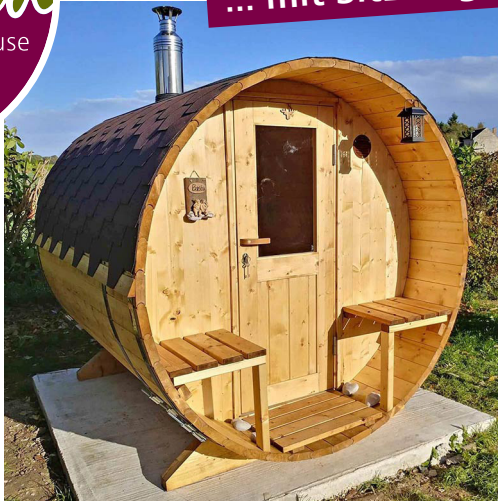

... mit Sitzmöglichkeit draussen

Bergen 2422 – 2,4 m

L x B x H cm	Gewicht	Durchmesser
240 x 200 x 210	680 kg	200/220 cm

Nordische Fichte / Thermoholz optional

Dieses Modell verfügt über eine kleine überdachte Sitzmöglichkeit im Außenbereich für 2 Personen und lädt dazu ein, sich draußen in freier Natur zu entspannen.

Schaffe dir deine eigene Oase der Entspannung und Gesundheit in deinem Garten oder auf deiner Terrasse. Das natürliche Design unserer Fasssauna integriert sich perfekt in jede Umgebung und verleiht ihr ein besonderes Flair.