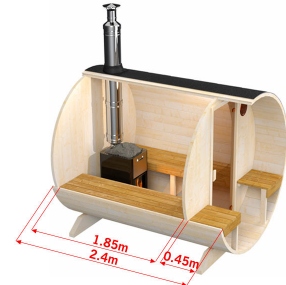

... mit Sitzmöglichkeit draussen

Bergen 2422 – 2,4 m

L x B x H cm	Gewicht	Durchmesser
240 x 200 x 210	680 kg	200/220 cm

Nordische Fichte / Thermoholz optional

Dieses Modell verfügt über eine kleine überdachte Sitzmöglichkeit im Außenbereich für 2 Personen und lädt dazu ein, sich draußen in freier Natur zu entspannen.

Sie möchten unseren Aufbauservice nutzen? Sprechen Sie uns an!

Grundausrüstung	Vasaa 1620	Narvik 2020	Stavanger 2322	Bergen 2422	Oslo 3022	Stockholm 3622	Helsinki 4022
Außenmaße L x B x H in m (Durchmesser 2,2m)	2 x 2 (2,2) x 2,1	2 x 2 (2,2) x 2,1	2,3 x 2 (2,2) x 2,1	2,4 x 2 (2,2) x 2,1	3 x 2 (2,2) x 2,1	3,6 x 2 (2,2) x 2,1	4 x 2 (2,2) x 2,1
Länge Saunaraum innen in cm	150	188	203	188	280	280	280
Durchmesser in cm	200	200 / 220	201 / 220	200 / 220	202 / 220	203 / 220	204 / 220
Höhe	210	210	210	210	210	210	210
Personen	2	4	4-6	4	6-8	6-8	8-10
Wandstärke	42	42	42	42	42	42	42
Gewicht	550	650	650	650	700	725	770
Tür	Glastür	Glastür	Glastür	Glastür	Glastür	Glastür	Glastür
Vorraum							1 m
Vorterrasse				x		x	x
Grundpreis inklusive MwSt.	2.949,- €	3.149,- €	3.199,- €	3.299,- €	4.049,- €	4.199,- €	4.749,- €