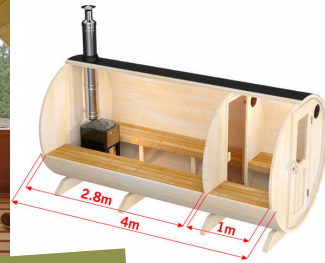

Mit Vorraum. Für bis zu 10 Personen
Abb. Variante Thermoholz

Helsinki 4022 – 4 m

L x B x H cm	Gewicht	Wandstärke
400 x 200 x 210	770 kg	40 mm

Nordische Fichte / Thermoholz optional

... auch mit Panoramafenster

Dieses geräumige Saunafass ist für 8–10 Personen geeignet, verfügt über einen Vorraum und ist somit die richtige Wahl, wenn du mit deiner Familie oder mit Freunden gemeinsame Saunagänge genießen möchtest.