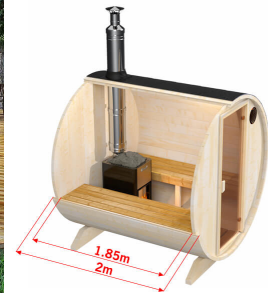

Narvik 2020 – 2 m		
L x B x H cm	Gewicht	Durchmesser
200 x 200 x 210	650 kg	200/220 cm
Nordische Fichte / Thermoholz optional		

Unsere Mittelklasse bietet Wellness für 4 Personen, lade deine Freunde zu einem Saunaabend bei gemütlicher Atmosphäre ein.

Sie möchten unseren Aufbauservice nutzen? Sprechen Sie uns an!

Grundausrüstung	Vasaa 1620	Narvik 2020	Stavanger 2322	Bergen 2422	Oslo 3022	Stockholm 3622	Helsinki 4022
Außenmaße L x B x H in m (Durchmesser 2,2m)	2 x 2 (2,2) x 2,1	2 x 2 (2,2) x 2,1	2,3 x 2 (2,2) x 2,1	2,4 x 2 (2,2) x 2,1	3 x 2 (2,2) x 2,1	3,6 x 2 (2,2) x 2,1	4 x 2 (2,2) x 2,1
Länge Saunaraum innen in cm	150	188	203	188	280	280	280
Durchmesser in cm	200	200 / 220	201 / 220	200 / 220	202 / 220	203 / 220	204 / 220
Höhe	210	210	210	210	210	210	210
Personen	2	4	4-6	4	6-8	6-8	8-10
Wandstärke	42	42	42	42	42	42	42
Gewicht	550	650	650	650	700	725	770
Tür	Glastür	Glastür	Glastür	Glastür	Glastür	Glastür	Glastür
Vorraum							1 m
Vorterrasse				x		x	x
Grundpreis inklusive MwSt.	2.949,- €	3.149,- €	3.199,- €	3.299,- €	4.049,- €	4.199,- €	4.749,- €