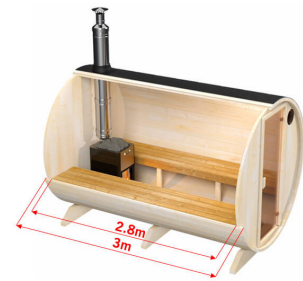

## Oslo 3022 – 3 m

L x B x H cm	Gewicht	Wandstärke
300 x 200 x 210	700 kg	40 mm

Nordische Fichte / Thermoholz optional

Dieses Saunafass ist für 6–8 Personen geeignet. Sie ist kompakt, praktisch und dennoch komfortabel. Du hast die Wahl zwischen einem Holzofen und einem Elektroofen.