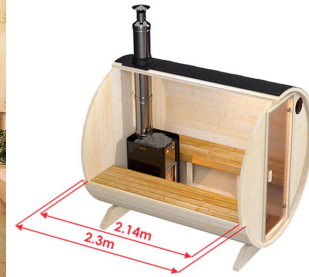

Stavanger 2322 – 2,3 m

L x B x H cm	Gewicht	Durchmesser
230 x 200 x 210	650 kg	200/220 cm

Nordische Fichte / Thermoholz optional

Unsere obere Mittelklasse mit mehr Raum und noch mehr Freiheit. Für 4–6 Personen. Sie ist kompakt und praktisch. Dieses Modell findet auch in kleinen Gärten einen geeigneten Platz.