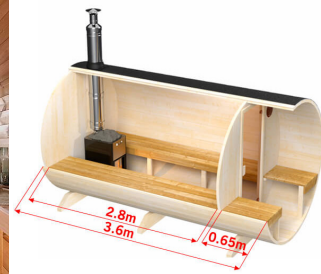

... mit Sitzmöglichkeit draussen

Stockholm – 3,6 m

L x B x H cm	Gewicht	Wandstärke
360 x 200 x 210	725 kg	40 mm

Nordische Fichte / Thermoholz optional

Dieses Saunafass ist für 6–8 Personen geeignet und eine gute Option für große Familien. Sie verfügt über eine kleine überdachte Sitzmöglichkeit im Außenbereich

Sie möchten unseren Aufbauservice nutzen? Sprechen Sie uns an!

Grundausstattung	Vasaa 1620	Narvik 2020	Stavanger 2322	Bergen 2422	Oslo 3022	Stockholm 3622	Helsinki 4022
Aussenmaße L x B x H in m (Durchmesser 2,2m)	2 x 2 (2,2) x 2,1	2 x 2 (2,2) x 2,1	2,3 x 2 (2,2) x 2,1	2,4 x 2 (2,2) x 2,1	3 x 2 (2,2) x 2,1	3,6 x 2 (2,2) x 2,1	4 x 2 (2,2) x 2,1
Länge Saunaraum innen in cm	150	188	203	188	280	280	280
Durchmesser in cm	200	200 / 220	201 / 220	200 / 220	202 / 220	203 / 220	204 / 220
Höhe	210	210	210	210	210	210	210
Personen	2	4	4-6	4	6-8	6-8	8-10
Wandstärke	42	42	42	42	42	42	42
Gewicht	550	650	650	650	700	725	770
Tür	Glastür	Glastür	Glastür	Glastür	Glastür	Glastür	Glastür
Vorraum							1 m
Vorterrasse				x		x	x
Grundpreis inklusive MwSt.	2.949,- €	3.149,- €	3.199,- €	3.299,- €	4.049,- €	4.199,- €	4.749,- €